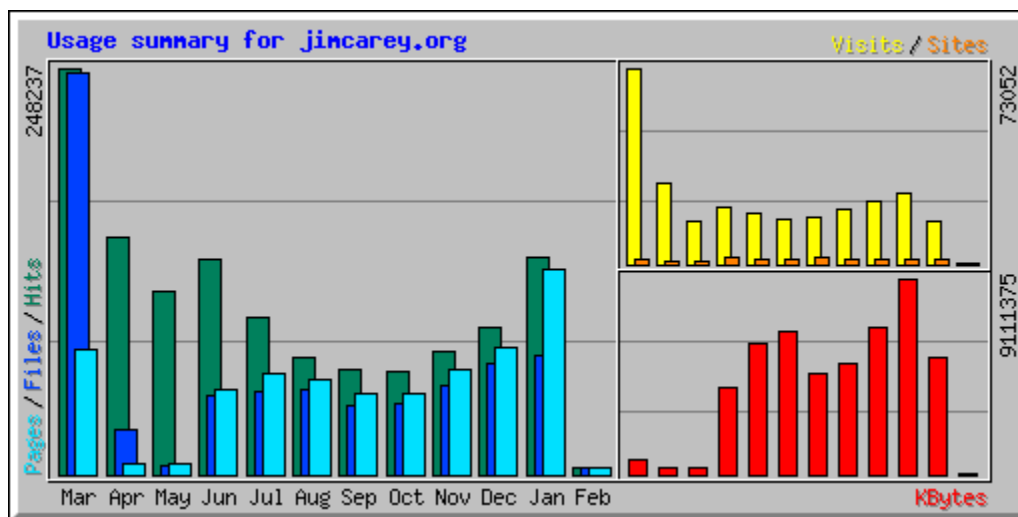

Usage Statistics for jimcarey.org

Summary by Month

Generated 01-Feb-2013 20:44 UTC

Summary by Month

Month	Daily Avg				Monthly Totals					
	Hits	Files	Pages	Visits	Sites	KBytes	Visits	Pages	Files	Hits
Feb 2013	4529	4194	4246	483	177	660	483	4246	4194	4529
Jan 2013	4279	2358	4047	524	2103	5395687	16262	125470	73126	132655
Dec 2012	2880	2175	2488	844	2193	9111375	26168	77152	67447	89304
Nov 2012	2526	1801	2133	792	2175	6869664	23770	64004	54039	75790
Oct 2012	2044	1387	1611	665	2036	5145788	20632	49948	43021	63377
Sep 2012	2134	1391	1643	572	2719	4689629	17176	49301	41755	64049
Aug 2012	2311	1677	1885	551	1999	6638690	17108	58444	52000	71649
Jul 2012	3100	1626	1984	611	1971	6065996	18950	61518	50433	96120
Jun 2012	4388	1624	1735	708	2477	4024746	21246	52063	48728	131659
May 2012	3621	164	214	508	1329	326363	15759	6662	5102	112261
Apr 2012	4815	917	205	1010	1334	282772	30301	6164	27514	144472
Mar 2012	8007	7918	2456	2356	1999	657565	73052	76142	245482	248237
Totals						49208935	280907	631114	712841	1234102